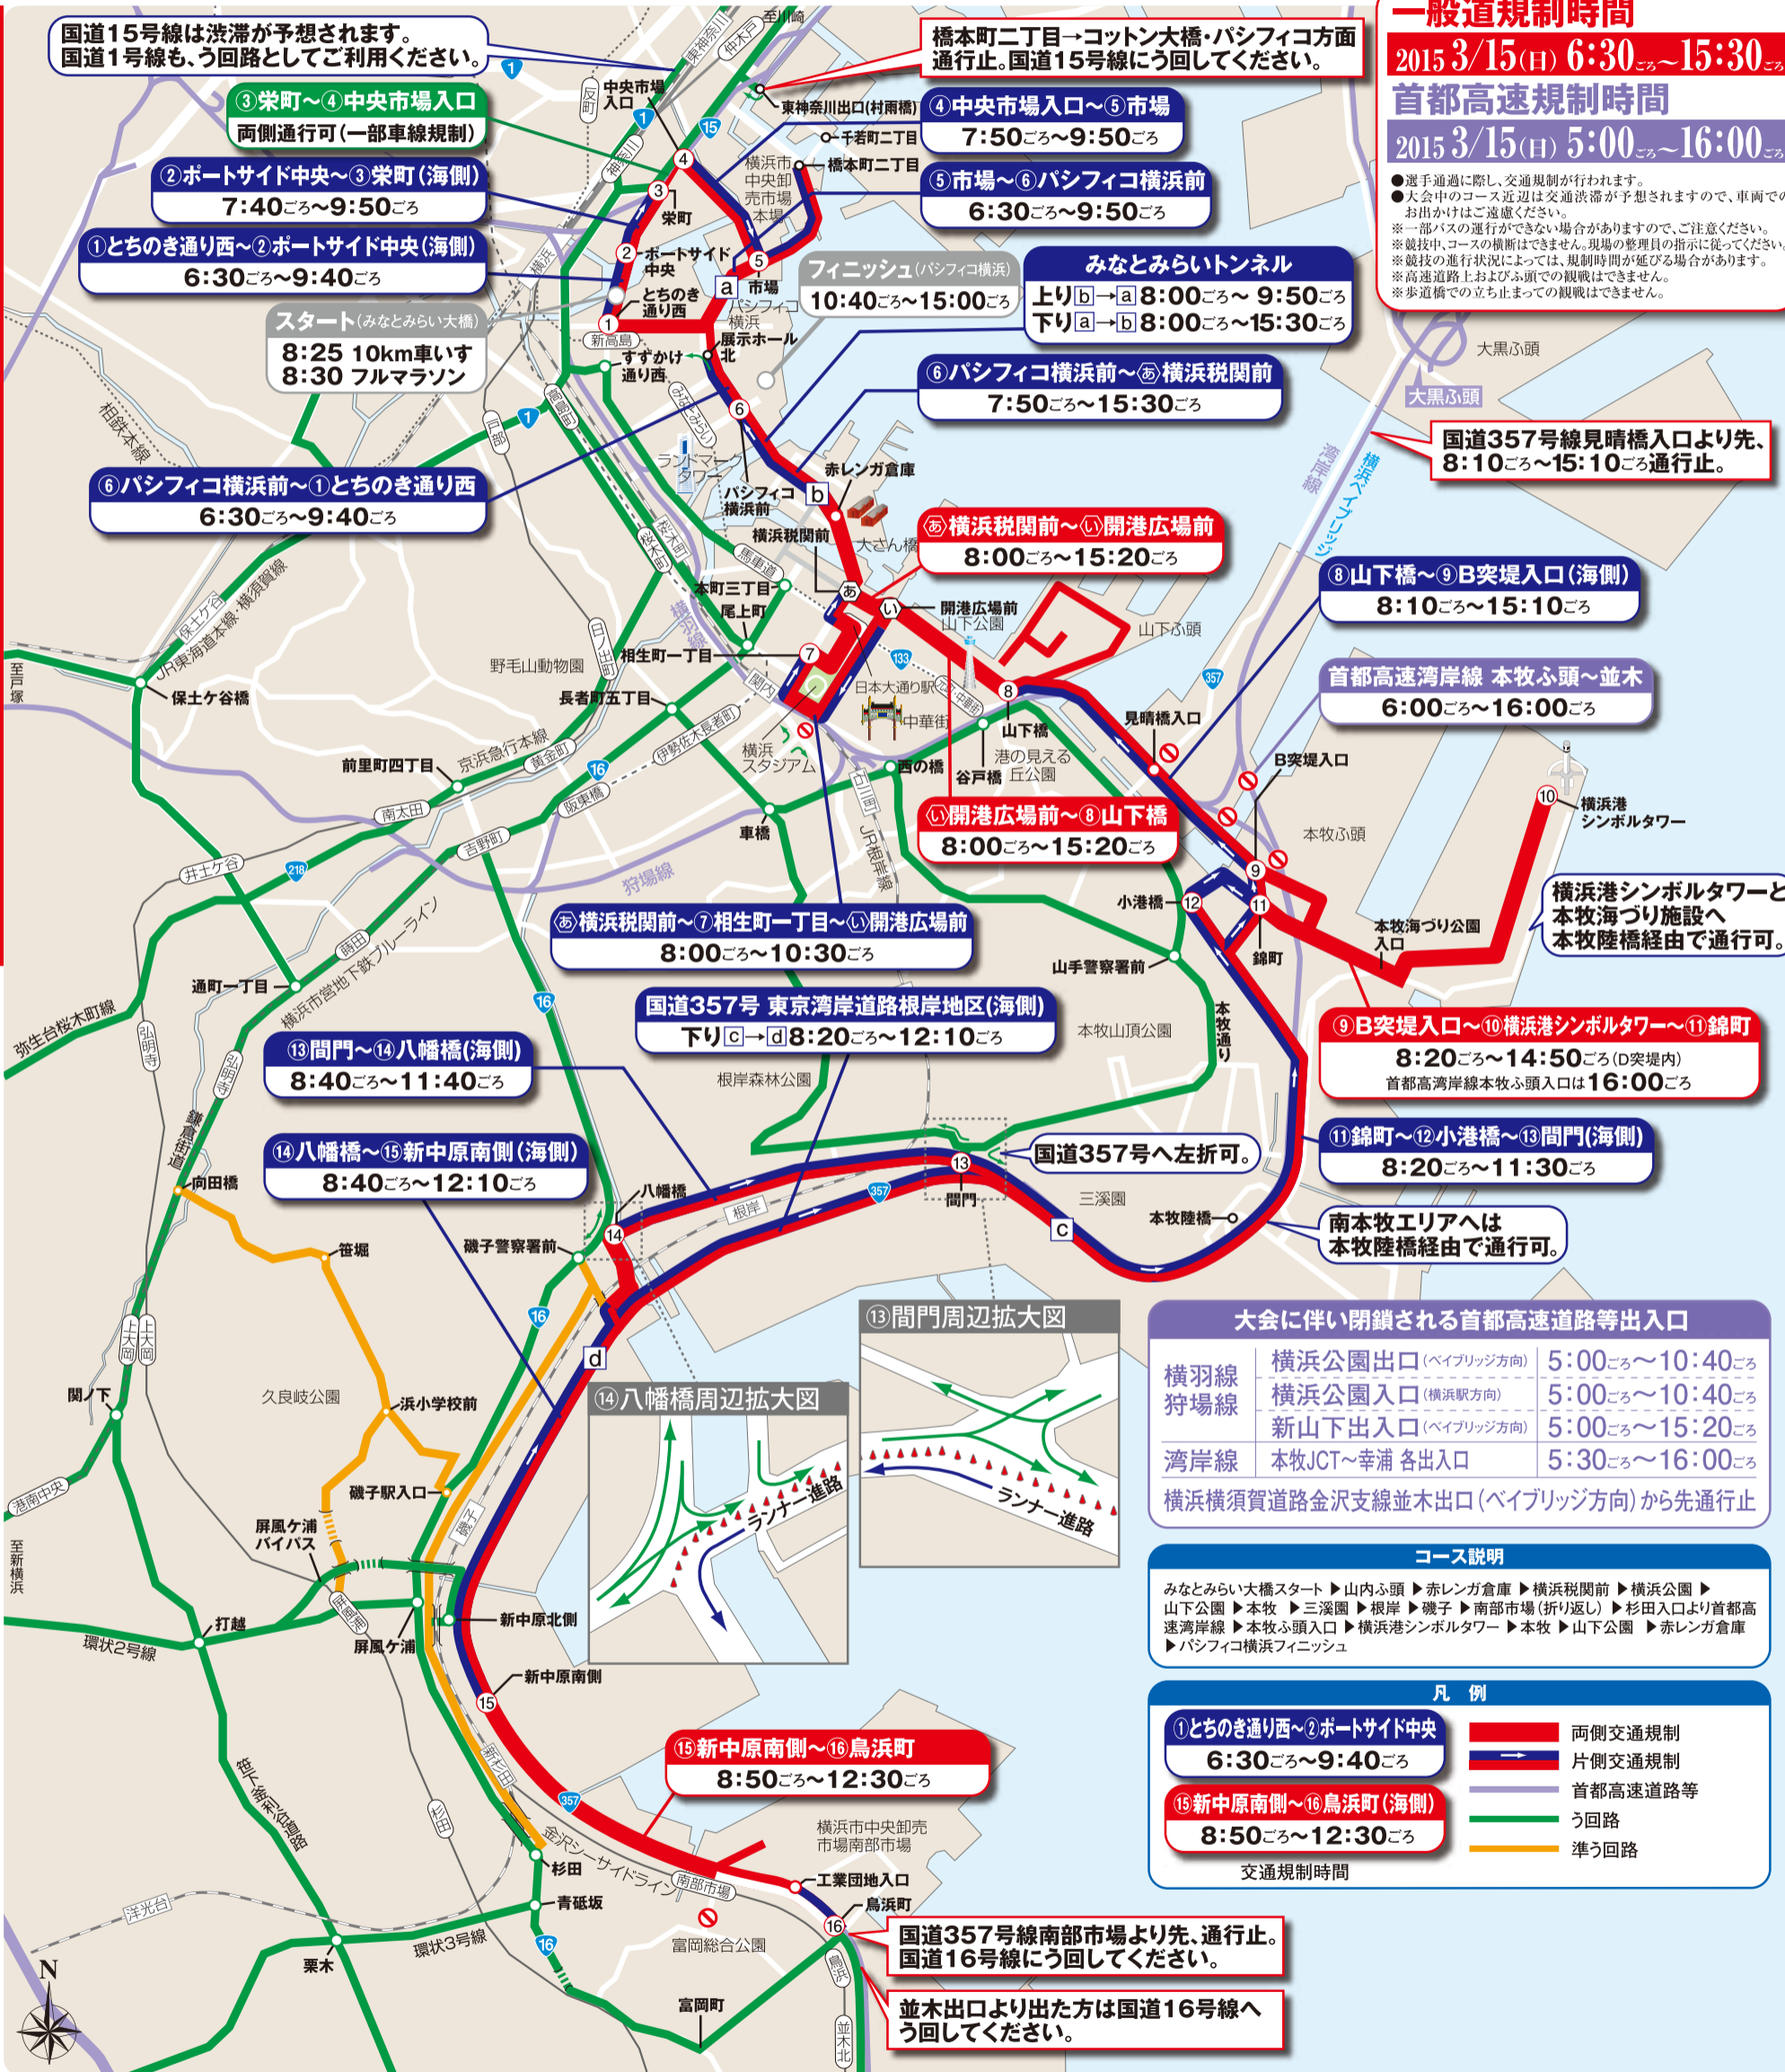

## ご協力をお願いします。

※車でのご通行にはう回路(緑、橙)をご利用ください。  
交通規制中はコースの横断はできませんのでご了承ください。

# YOKOHAMA 2015 MARATHON 横浜マラソン

2015 3/15(日) **8:25** 10km(車いす)  
**8:30** フルマラソン  
みなとみらい大橋スタート～横浜市内～パシフィコ横浜フィニッシュ 42.195km

横浜マラソン2015開催に伴う交通規制のお知らせ

横浜マラソン2015開催に伴う交通規制のお知らせ

見破れ!!オレオレ  
電話でお金を要求する  
**息子はサギ!**

## スタート（横浜駅）、東神奈川駅周辺拡大図

区間（コース）	規制時間
①とちのき通り～②ポートサイド中央（海側）	6:30ごろ～9:40ごろ
②ポートサイド中央～③栄町（海側）	7:40ごろ～9:50ごろ
③栄町～④中央市場入口	両側通行可（一部車線規制）
④中央市場入口～⑤市場	7:50ごろ～9:50ごろ
⑤市場～パシフィコ横浜前	6:30ごろ～9:50ごろ
みなとみらいトンネル上り	8:00ごろ～9:50ごろ
みなとみらいトンネル下り	8:00ごろ～15:30ごろ