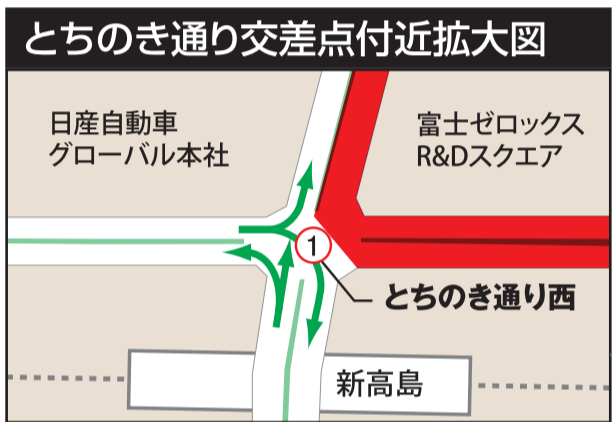

見破れ オレオレ詐欺  
電話でお金を要求する息子  
**息子はサギ!**  
息子などに電話をかけて確認しよう!!  
家族だけで通じる合言葉を決めておいて!!

交通規制に関する問い合わせ先  
[受付時間]年中無休8:00～21:00  
大会全般に関する問い合わせ先  
[受付時間]平日及び3/14 9:30～17:00  
3/15 6:00～16:00

TEL 045-664-2525 横浜市コールセンター  
TEL 045-651-0666 横浜マラソン組織委員会事務局  
ホームページ <http://www.yokohamamarathon.jp/2015/>  
マラソンに伴う交通渋滞情報は (公財)日本道路交通情報センター TEL 050-3369-6614

# 拡大詳細図

## スタート（横浜駅）、東神奈川駅周辺拡大図

区間（コース）	規制時間
①とちのき通り～②ポートサイド中央（海側）	6:30ごろ～9:40ごろ
②ポートサイド中央～③栄町（海側）	7:40ごろ～9:50ごろ
③栄町～④中央市場入口	両側通行可（一部車線規制）
④中央市場入口～⑤市場	7:50ごろ～9:50ごろ
⑤市場～パシフィコ横浜前	6:30ごろ～9:50ごろ
みなとみらいトンネル上り	8:00ごろ～9:50ごろ
みなとみらいトンネル下り	8:00ごろ～15:30ごろ